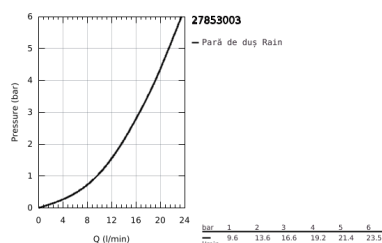

27 853 003 TEMPESTA 110 SHOWER RAIL SET 1 SPRAY (RAIN)

DESCRIEREA PRODUSULUI

- Colour: cromat
- compus din:
 - hand shower Tempesta 110 (27 852)
 - bară de duș, 600 mm (27 523)
 - furtun de duș Relaxaflex de 1750 mm 1/2" x 1/2" (28 154)
 - pulverizare perfectă cu tehnologia GROHE DreamSpray
 - suprafață GROHE Long-Life
 - GROHE FastFixation (adjustable upper bracket for existing drill holes)
 - adjustable glider (turn and glide shower holder)
 - sistem anti-calcar SpeedClean
 - Inner WaterGuide - inner insulation for surface and scalding protection
 - protecție de silicon Shockproof ce previne deteriorarea cauzată de căderea dușului
 - maximum flow rate (at 3 bar): 16.6 l/min
 - presiunea minimă recomandată 1.0 bar
 - compatibil cu boilere
 - professional edition

Pure Freude
an Wasser

27 853 003 TEMPESTA 110 SHOWER RAIL SET 1 SPRAY (RAIN)

No exploded view is available for this spare part list.

PIESE DE SCHIMB , aprilie 2020 – now

1: Suport pentru bară de duș (Spare part-nr. 48607000)