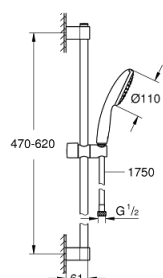

27 853 003 TEMPESTA 110 SHOWER RAIL SET 1 SPRAY (RAIN)

DESCRIEREA PRODUSULUI

- Colour: cromat
- compus din:
 - hand shower Tempesta 110 (27 852)
 - bară de duș, 600 mm (27 523)
 - furtun de duș Relaxaflex de 1750 mm 1/2" x 1/2" (28 154)
 - pulverizare perfectă cu tehnologia GROHE DreamSpray
 - suprafață GROHE Long-Life
 - GROHE FastFixation (adjustable upper bracket for existing drill holes)
 - adjustable glider (turn and glide shower holder)
 - sistem anti-calcar SpeedClean
 - Inner WaterGuide - inner insulation for surface and scalding protection
 - protecție de silicon Shockproof ce previne deteriorarea cauzată de căderea dușului
 - maximum flow rate (at 3 bar): 16.6 l/min
 - presiunea minimă recomandată 1.0 bar
 - compatibil cu boilere
 - professional edition

Pure Freude
an Wasser

27 853 003 TEMPESTA 110 SHOWER RAIL SET 1 SPRAY (RAIN)

No exploded view is available for this spare part list.

PIESE DE SCHIMB , aprilie 2020 – now

1: Suport pentru bară de duș (Spare part-nr. 48607000)

2: Piesă glisantă (Spare part-nr. 48609000)

3: Suport pentru bară de duș (Spare part-nr. 48608000)

4: Filtru impuritati (Spare part-nr. 0700200M)

5: Suport de echilibrare (Spare part-nr. 48543001)*

* Optional accessories